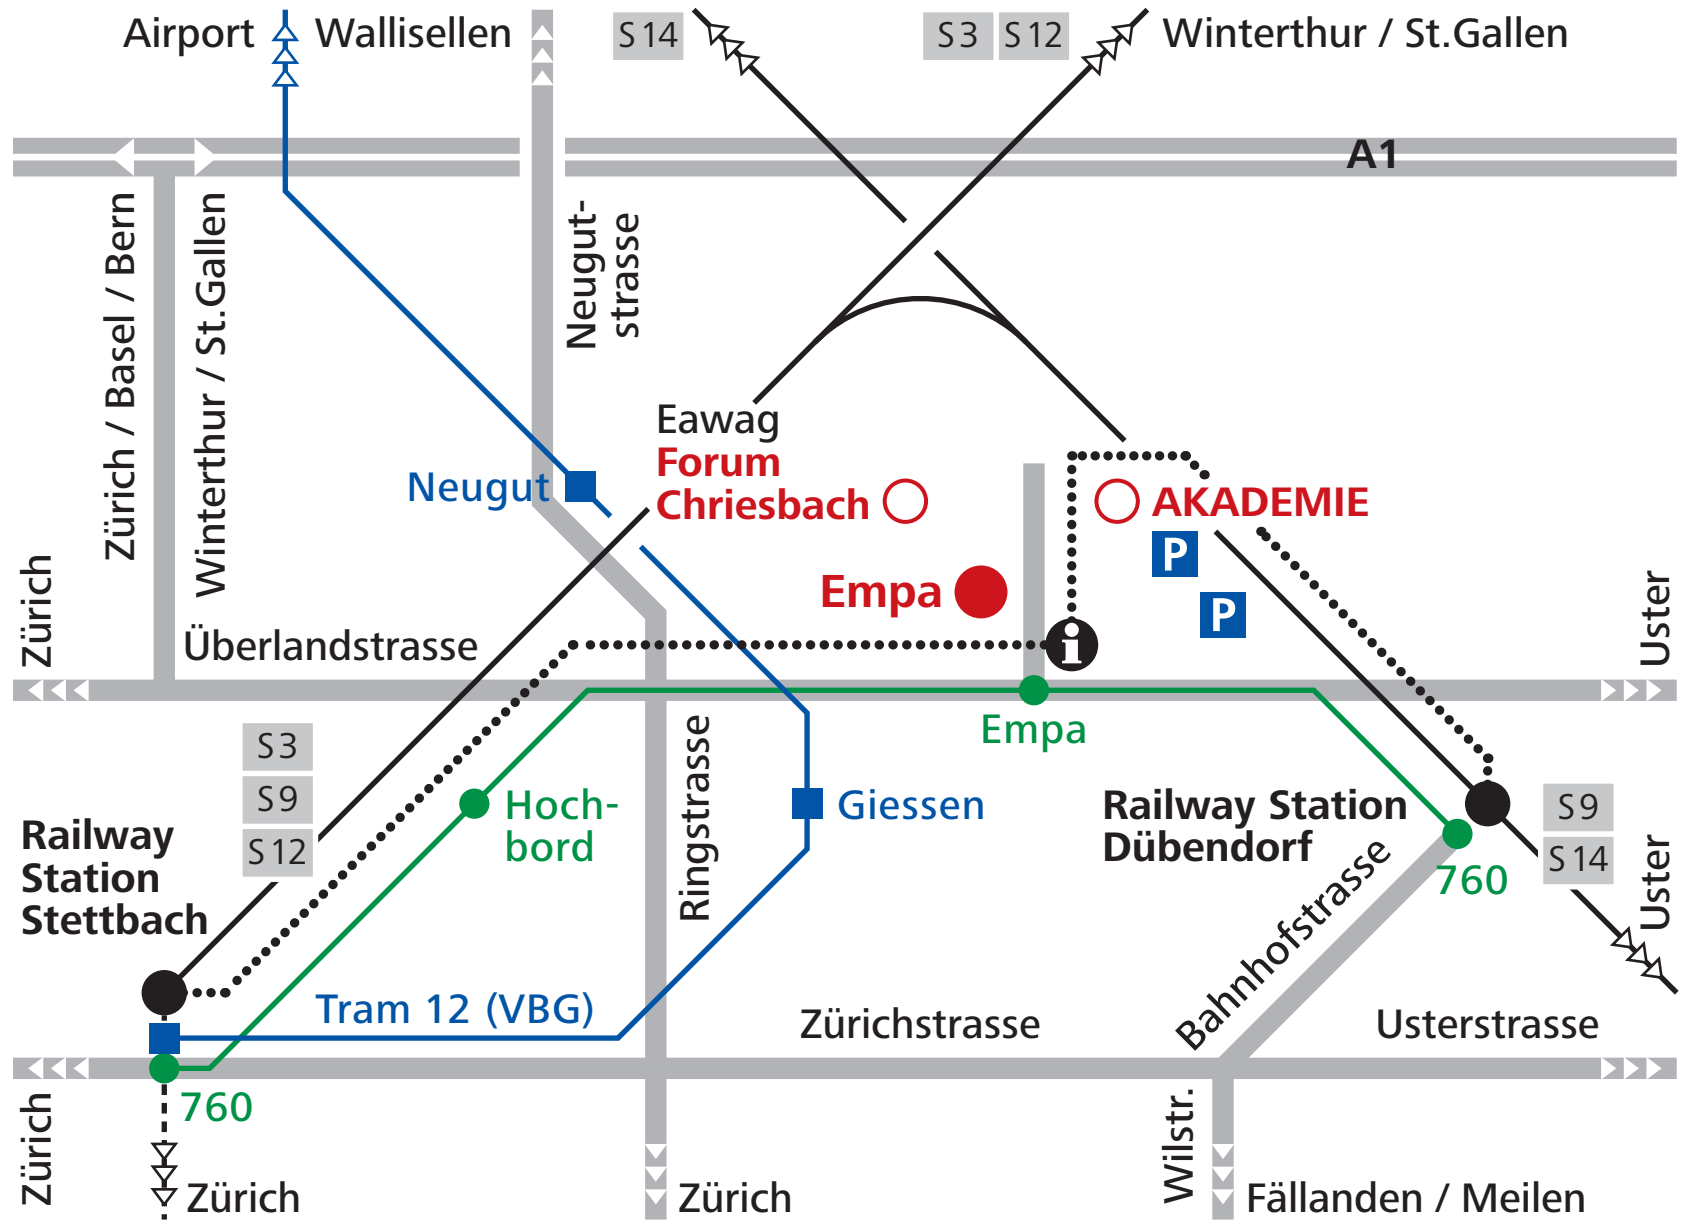

# Main connections to the Empa location in Dübendorf (extensive)

Materials Science & Technology

Überlandstrasse 129  
 CH-8600 Dübendorf  
 Phone +41 58 765 11 11  
 Fax +41 58 765 11 22  
 www.empa.ch

Address for GPS/sat nav:  
 Eduard-Amstutz-Strasse,  
 8600 Dübendorf

● Bus Stop    ■ Glattalbahn Stop    ..... Footpath    Dübendorf 10 min, Stettbach 20 min