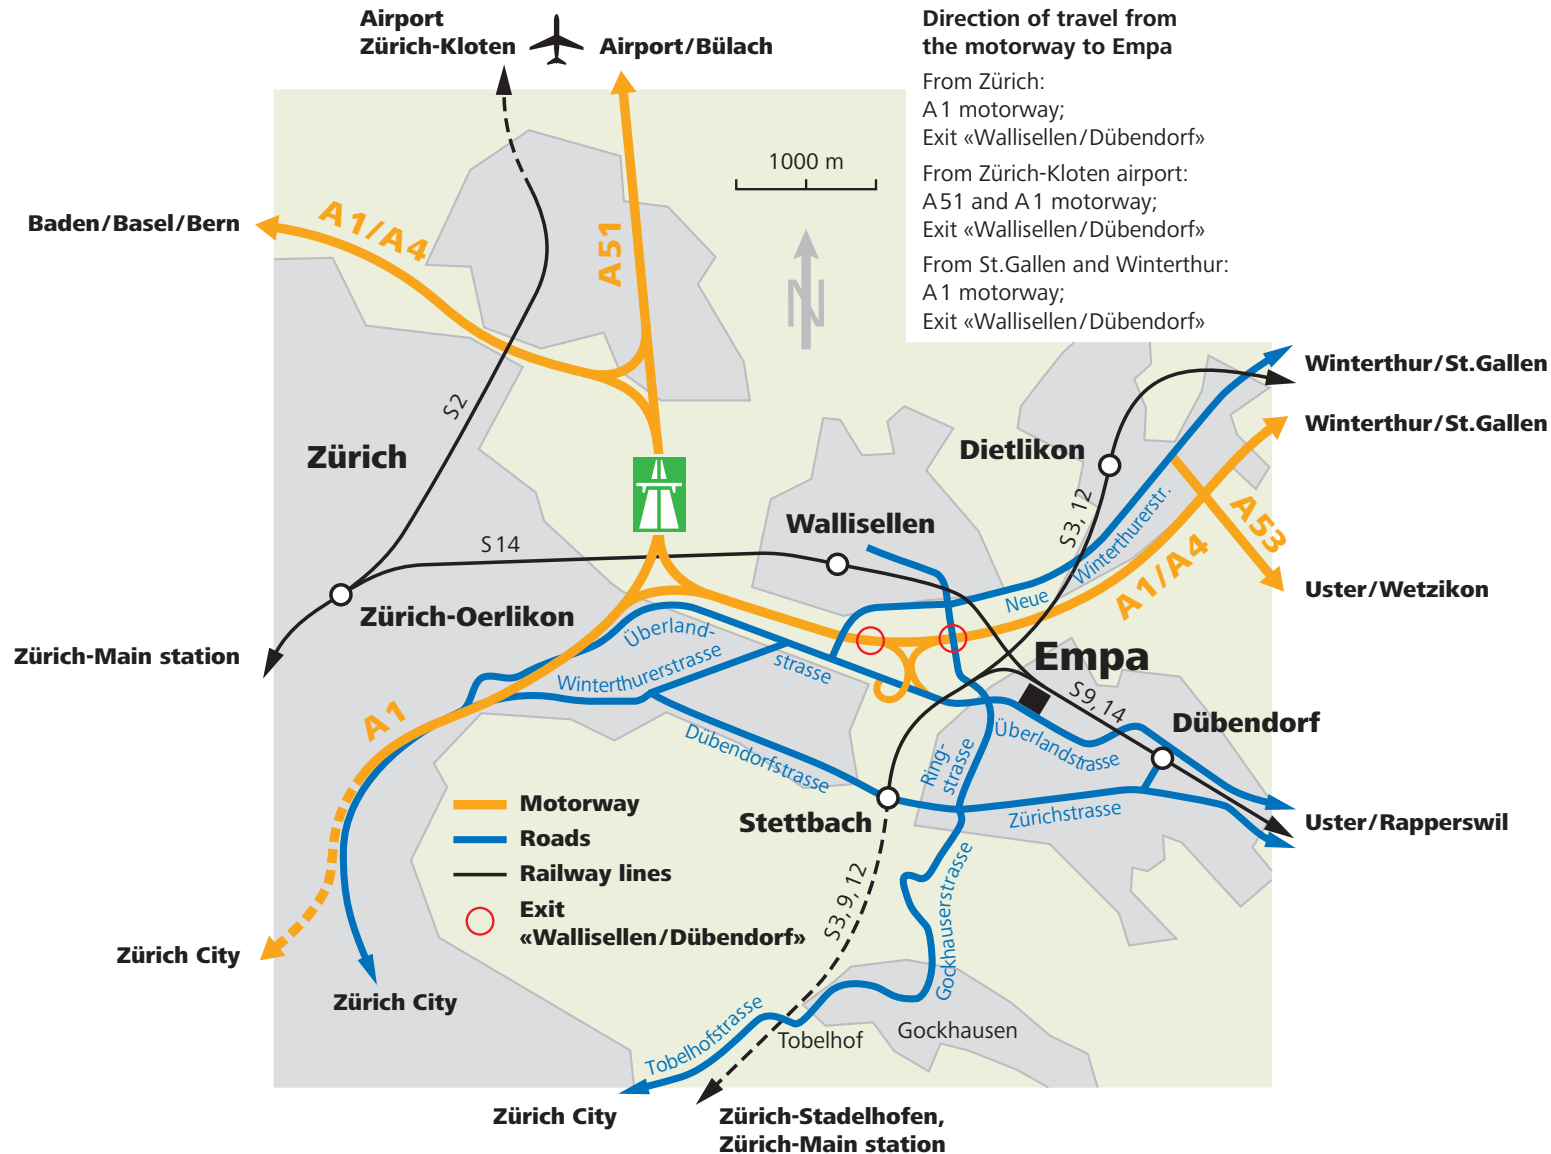

● Bus Stop    ■ Glattalbahn Stop    ..... Footpath    Dübendorf 10 min, Stettbach 20 min