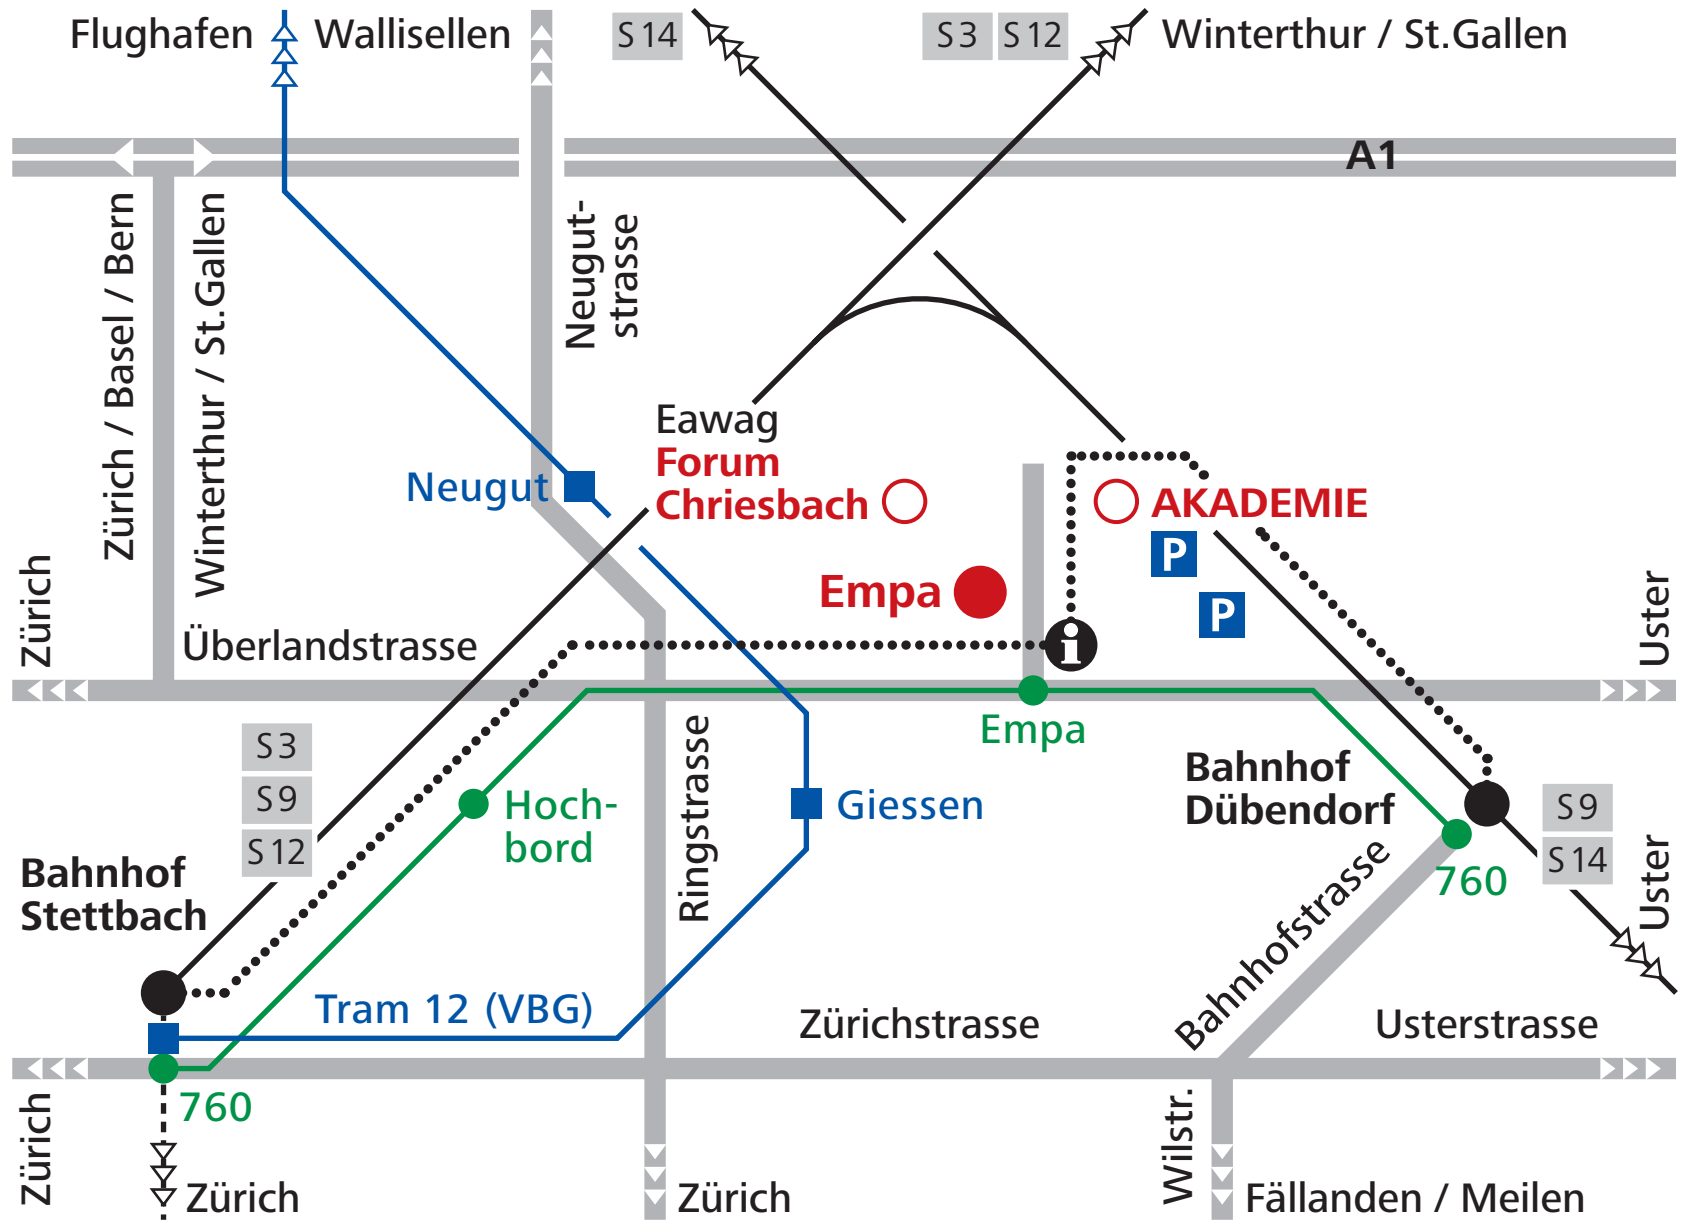

Adresse für Navigationssystem:  
Eduard-Amstutz-Strasse,  
8600 Dübendorf

- Bushaltestelle
- Haltestelle Glattalbahn
- ..... Fussweg von/zum Bahnhof  
Dübendorf 10 min, Stettbach 20 min